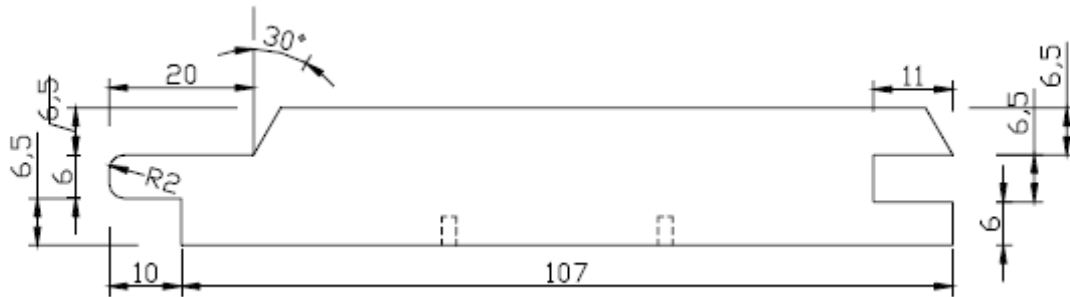

1. External Claddings

UTV 19x117