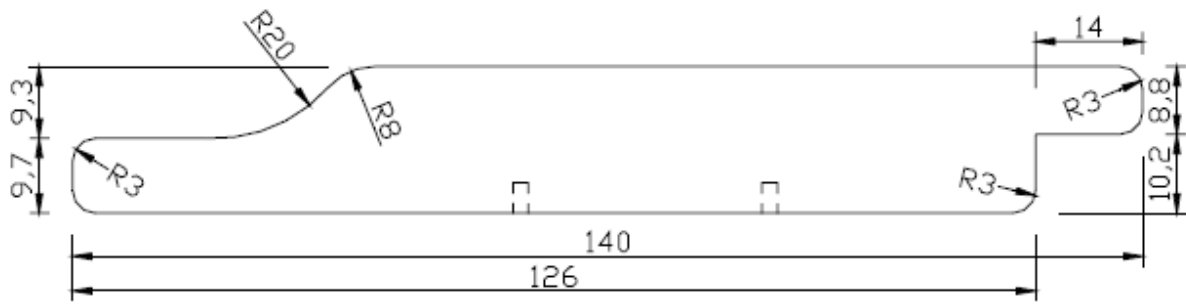

UYK - Houtrabat 19x140